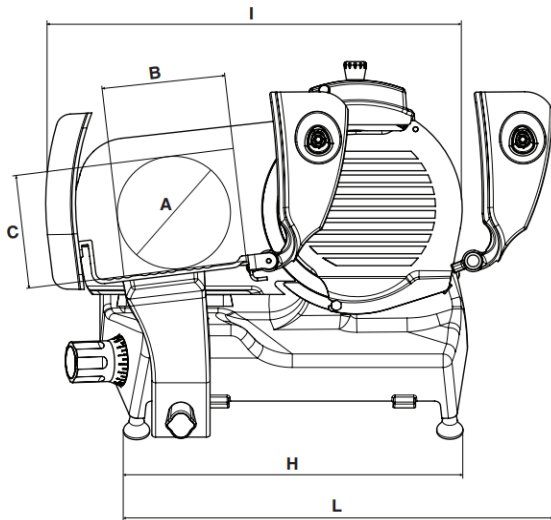

BERKEL PRO LINE

Artikelnummer: XS25RED

Technical features	
ø knife	250 mm
Cutting width	0 -14 mm
Power (circle)	188 mm
Power (rectangle)	225 x 178 mm
Net weight	19 kg
Engine power	0,32 kW
Electrical property	230 V 50 Hz 1 PH

Dimensions	
A	188 mm
B	225 mm
C	178 mm
D	505 mm
E	378 mm
F	480 mm
G	445 mm
H	450 mm
I	565 mm
L	575 mm