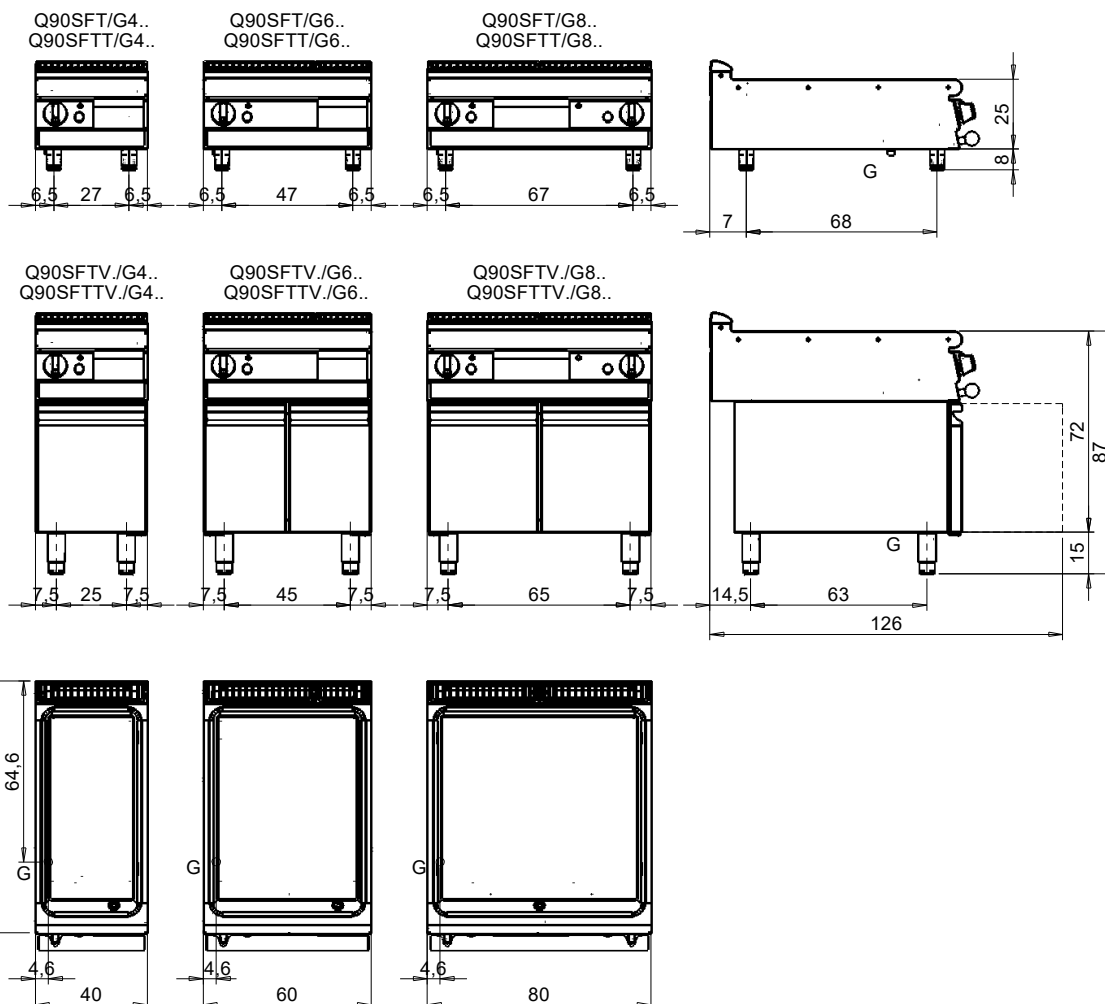

Erhältlich als Zubehör als Wasserversorgungskit

Platte nicht an die Maschine mit Optimierung der strukturellen Punkte, die einer thermischen Spannung ausgesetzt sind

GAS super Grillplatten M80 AISI430 PLATTE - 1/3 GERILLTER - auf Unterbau

CODICE
CR1654669

MODELLO
Q90SFTV/G823

SERIE
QUEEN 9

MISURE IN cm - DIMENSIONS IN cm - ABMESSUNGEN IN cm - MESURES EN cm
MEDIDAS EN cm - MATEN IN cm - DIMENSIONES EN cm

Legenda - Legende - Key - Légende - Leyenda - Legenda - Legenda